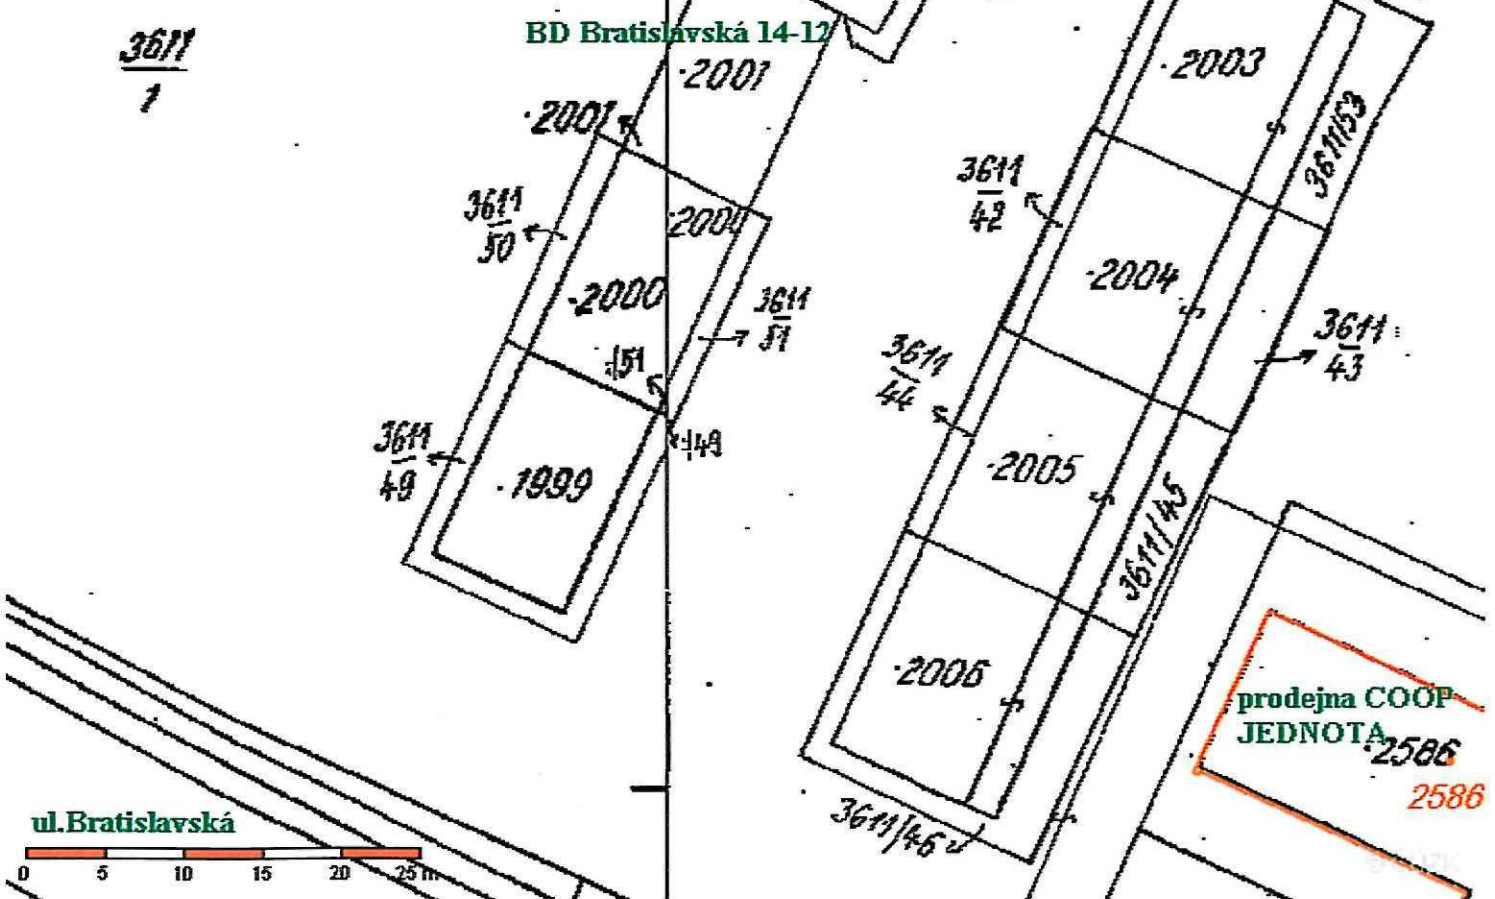

Príloha č. 1

ul. Mládežnícká

BD Bratislavská II

- pozemek p.č.st. 3595 v k.ú. Břeclav -
- vlastník město Břeclav - na pozemku
- stavba bez č.p./č.e.-garáž - není zapsaná na LV
- vlastník garáže Richard Šikuta

BD Bratislavská 14-12

3611/1

prodejna COOP
JEDNOTA
2586
2586

ul. Bratislavská