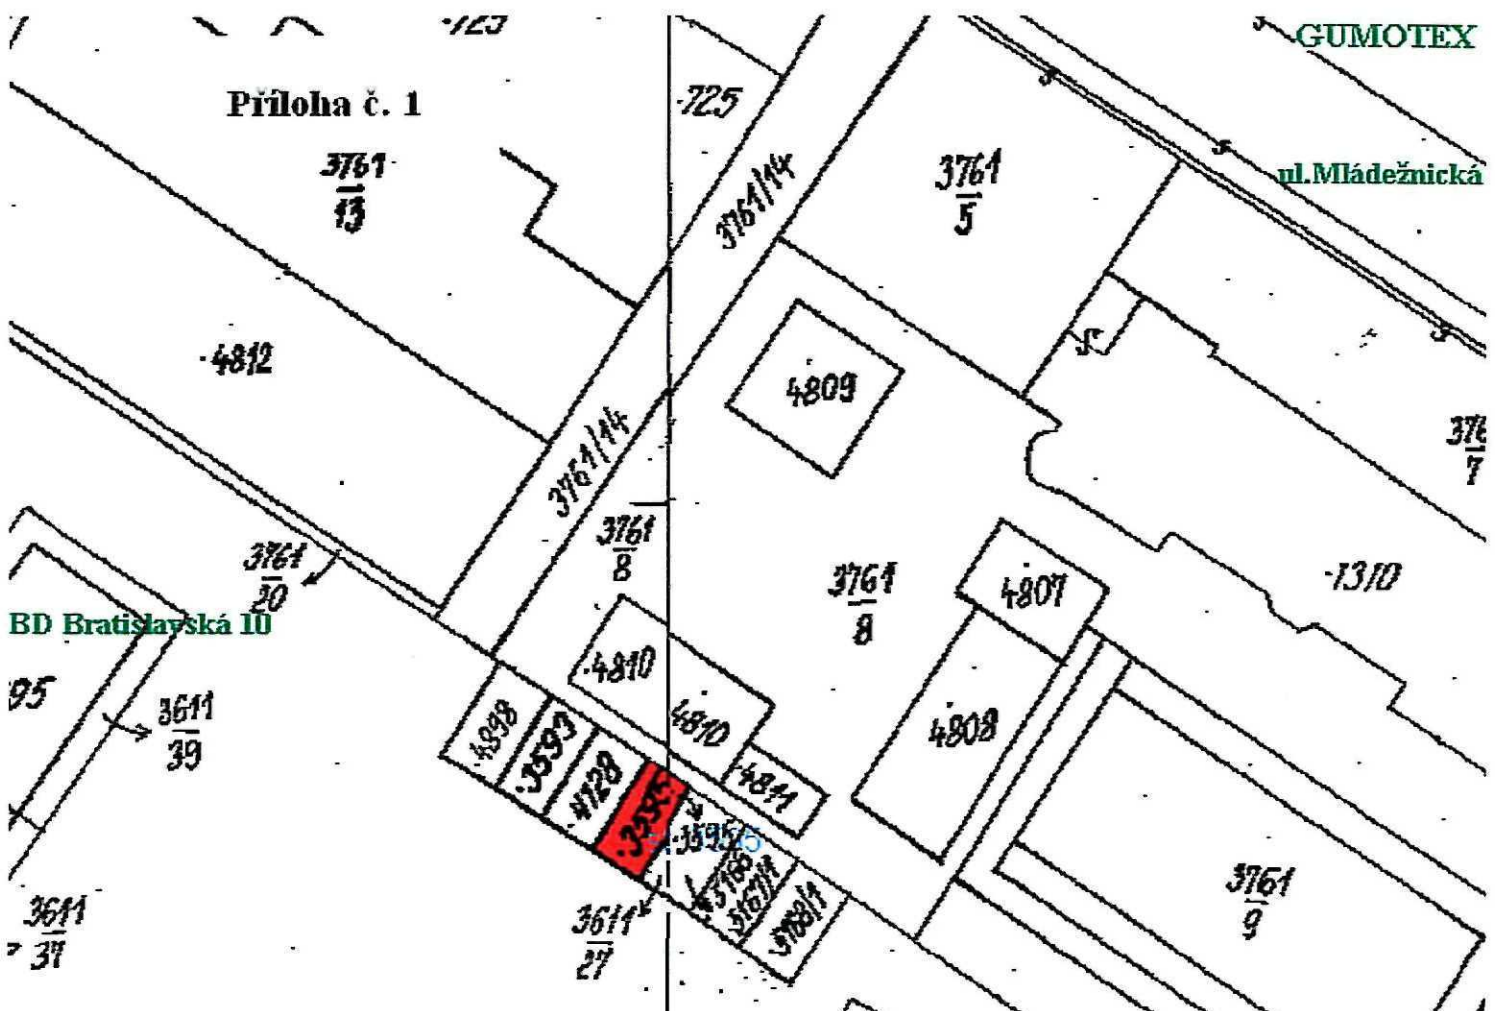

Príloha č. 1

ul. Mládežnícká

BD Bratislavská II

- pozemek p.č.st. 3595 v k.ú. Břeclav -
- vlastník město Břeclav - na pozemku
- stavba bez č.p./č.e.-garáž - není zapsaná na LV
- vlastník garáže Richard Šikuta

BD Bratislavská 14-12

3611/1

prodejna COOP
JEDNOTA
2586
2586

ul. Bratislavská